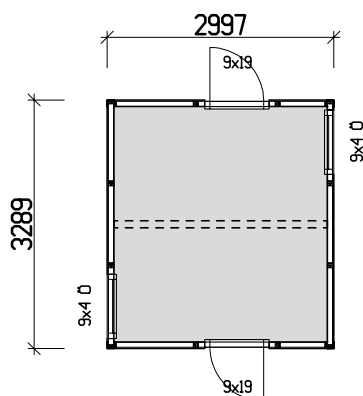

Byggyta	9,8 m ²
Takyta	15,3 m ²
Taklängd	3619 mm
Takfallslängd	2107 mm
Taklutning	20°
Snözon	3,5
Totalhöjd	2920 mm
Högsta höjd inv.	2280 mm
Lägsta höjd inv.	2040 mm

Vibostugan tillverkas i Ambjörnarps, strax utanför Tranemo, en liten bit utanför Borås i Västergötland. Allt virke kommer från de svenska skogarna.

Längsida

Gavelsida

Leveransbeskrivning

Tak Råspont
Fribärande takstolar
Vindskivor
Taktotsbrädor

Yttervägg Färdiga väggsektioner och gavelspetsar
Funkispanel 17 x 120 mm
Vindpapp
Väggreglar 34 x 70 mm
Knutbräda