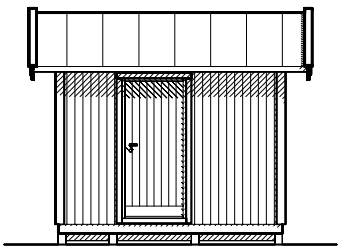

Längsida

Leveransbeskrivning

Tak Råspont
Fribärande takstolar
Vindskivor
Taktotsbrädor

Yttervägg Färdiga väggsektioner och gavelspetsar
Funkispanel 17 x 120 mm
Vindpapp
Väggreglar 34 x 70 mm
Knutbräda

Golv Bärlina 100 mm
Golvbjälklag 34 x 120 mm
Underlagsgolvträ 21 mm

Dörr 2 st 9 x 19, 18° H, obehandlade
Trycke och lås ingår

Fönster 2 st 9 x 4, öppningsbara, vitmålade

Övrigt Beslag, spik och skruv ingår
Ventilgaller

Tillval Plåtsats - Hängrännor, stuprör, fotplåt och vindskiveplåt, svart.
Taksats - Shingel, underlagspapp
Plåttak - Planja Trend, svart, inkl. plåtsats och underlagspapp.
Isolersats - Isolering till väggar, golv och tak, trossbottensstöd och trossbottensskivor.