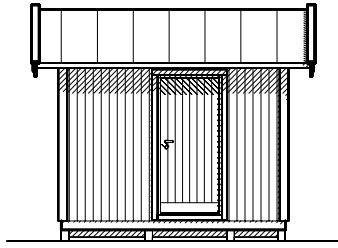

Förrådet levereras obehandlat

Modell 10-6 levereras som monteringssett med färdiga väggsektioner och gavelspetsar. Råspont till tak samt underlagsgolvträ ingår. Till huset kan man t.ex. välja isoleringspaket och taksystem Plannja Trend inkl. vattenavrinning som tillval. Förrådet kan delas upp i två rum och med varsin dörringång. Kanske ett förråd för grannar att dela på!

Byggyta	9,8 m ²
Takyta	15,3 m ²
Taklängd	3619 mm
Takfallslängd	2107 mm
Taklutning	20°
Snözon	3,5
Totalhöjd	2920 mm
Högsta höjd inv.	2280 mm
Lägsta höjd inv.	2040 mm

Vibostugan tillverkas i Ambjörnarps, strax utanför Tranemo, en liten bit utanför Borås i Västergötland. Allt virke kommer från de svenska skogarna.