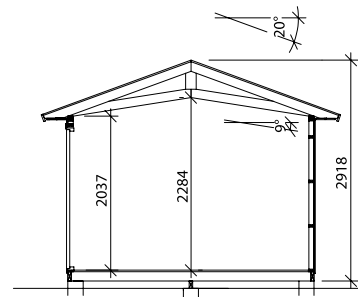

Leveransbeskrivning

Tak Råspont
Fribärande takstolar
Vindskivor
Taktotsbrädor

Yttervägg Färdiga väggsektioner och gavelspetsar
Funkispanel 17 x 120 mm
Vindpapp
Väggreglar 34 x 70 mm
Knutbräda

Golv Bärlina 100 mm
Golvbjälklag 34 x 120 mm
Underlagsgolvträ 21 mm

Dörr 2 st 9 x 19, 18° H, obehandlade
Trycke och lås ingår

Fönster 2 st 9 x 4, öppningsbara, vitmålade

Övrigt Beslag, spik och skruv ingår
Ventilgaller

Tillval Plåtsats - Hängrännor, stuprör, fotplåt och vindskiveplåt, svart.
Taksats - Shingel, underlagspapp
Plåttak - Planja Trend, svart, inkl. plåtsats och underlagspapp.
Isolersats - Isolering till väggar, golv och tak, trossbottensstöd och trossbottensskivor.

Sektion