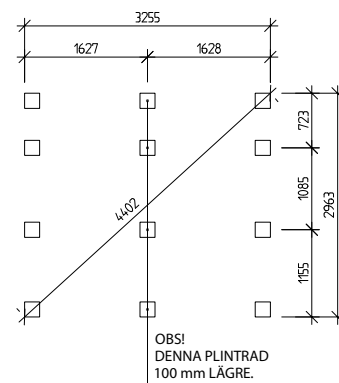

Plintritning